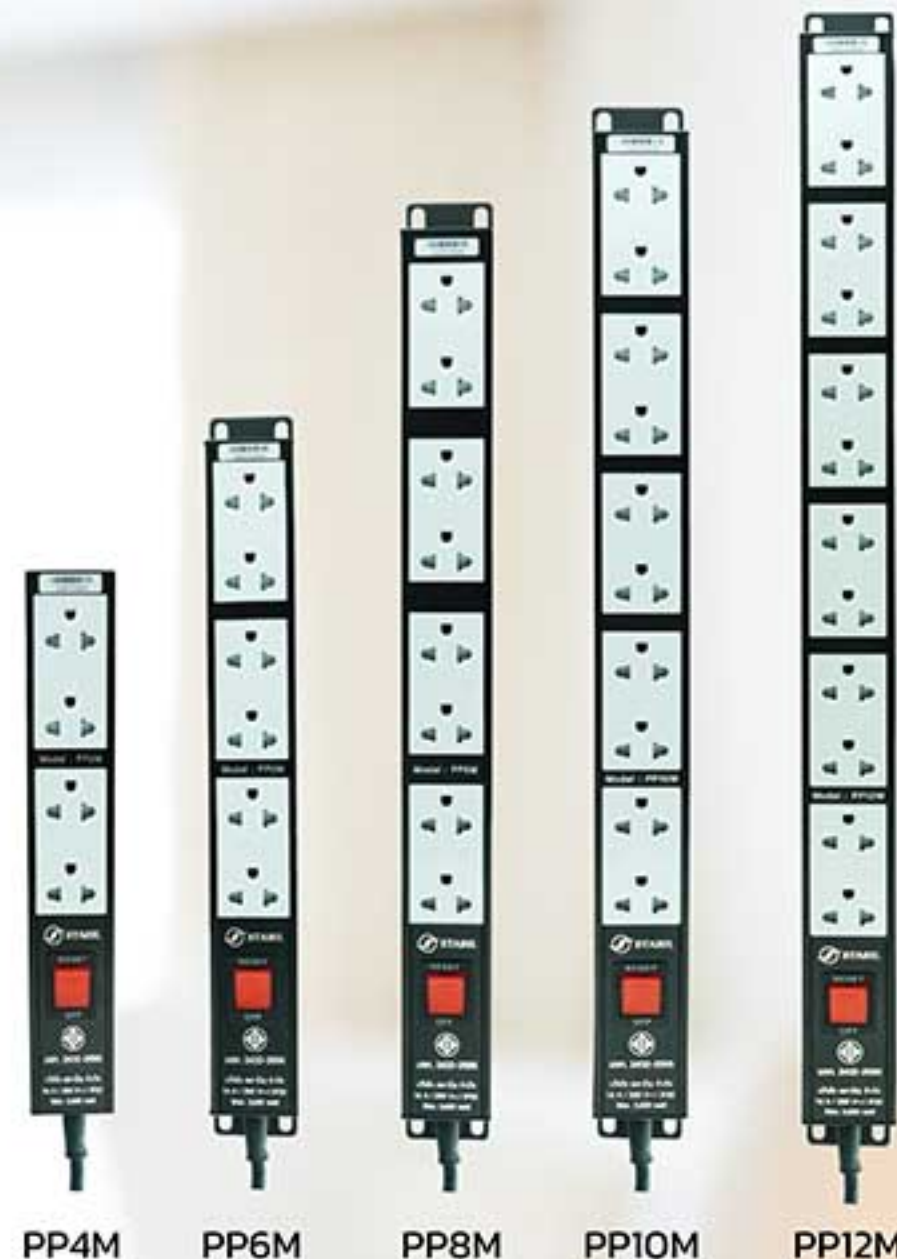

คุณสมบัติเด่น

เสิร์จปลั๊ก (Surge PLUG) รางปลั๊กไฟ มอก. กันฟ้า

TECHNICAL PARAMETERS

Maximum Current : 16A

Rated Voltage : 250V~

Maximum Power : 3680W

ตารางอ้างอิงเบื้องต้นสำหรับกำลังไฟฟ้าของเครื่องใช้ไฟฟ้า

พัดลม 80W	คอมพิวเตอร์ 300W	เตารีด 1000W
เครื่องเสียง 120W	เครื่องซักผ้า 500W	เครื่องดูดฝุ่น 1000W
TV 160W	ไมโครเวฟ 800W	กาต้มน้ำร้อน 750W
ตู้เย็น 100W	หม้อหุงข้าวไฟฟ้า 1000W	เตาอบ 2200W

Made in THAILAND

ISO 9001:2015
CERTIFIED

มอก. 2432-2555

บริษัท สตาบิล จำกัด
16 A / 250 V~ / IP20
Max. 3,680 watt