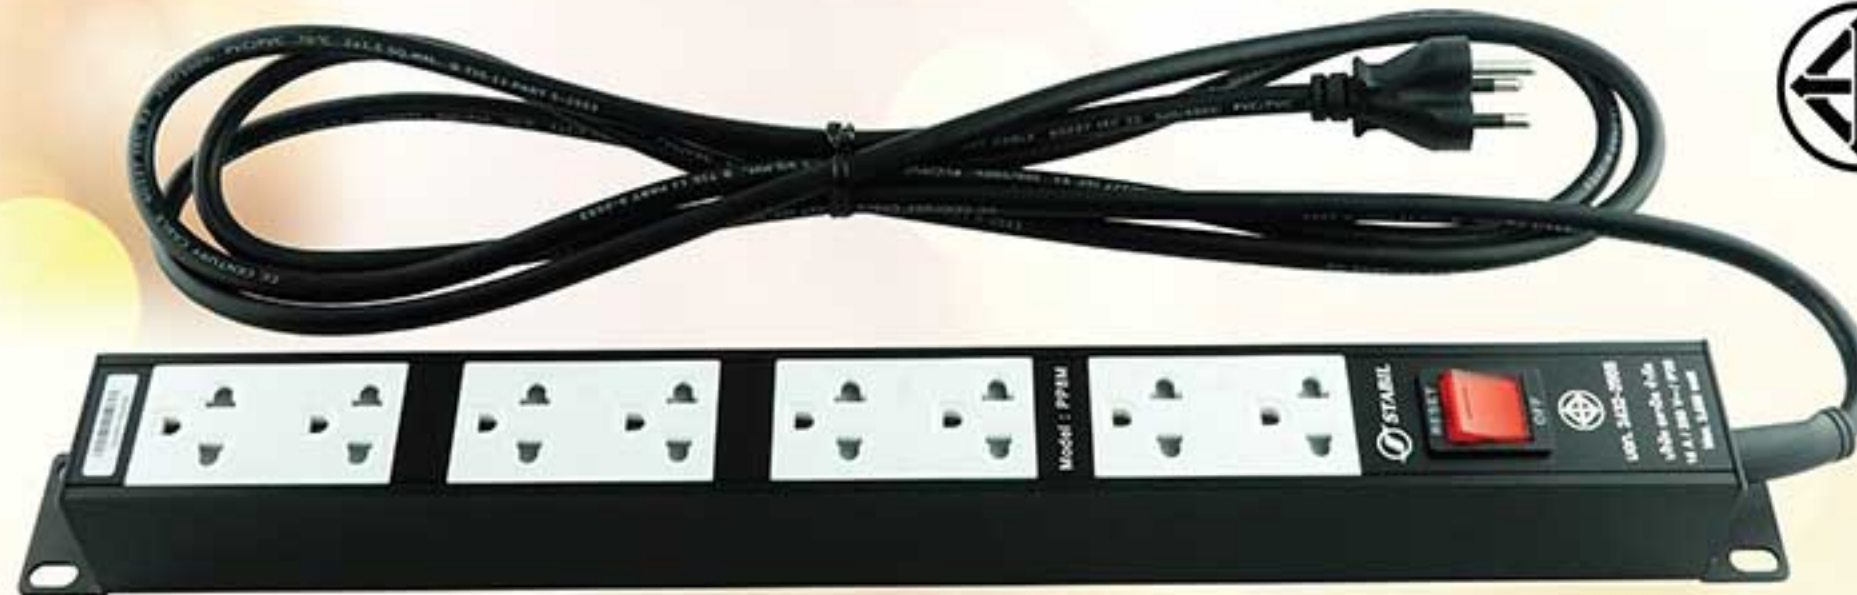

เลือกใช้งานปลั๊กไฟ มอก. กันฟ้า
เพื่อป้องกันเครื่องใช้ไฟฟ้าของคุณ
จากฟ้าผ่า ไฟกระชอก ไฟกระชาก เสริม (Surge)

มอก. 2432-2555

Made in THAILAND

ISO 9001:2015
CERTIFIED

www.stabil.co.th

@stabil

บริษัท สตาบิล จำกัด
77 อาคารสตาบิล ต.รอกนอกเขต กทม.นนทบุรี
แขวงช่องนนทรี เขตยานนาวา กรุงเทพฯ 10120
☎ 02-681-5533 🌐 www.stabil.co.th
📘 Stabil.TH 📺 @stabil