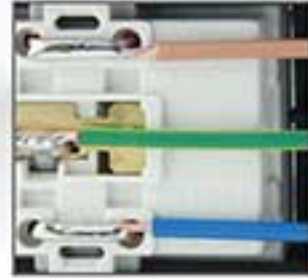

สายไฟภายในใช้สาย ทองแดง Copper
หุ้มฉนวนเพื่อความปลอดภัย