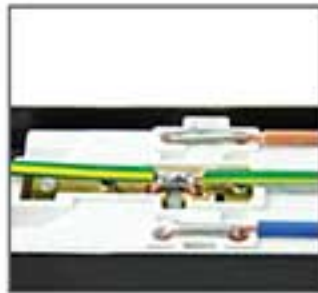

โครงสร้างมีจุดต่อกราวด์ ป้องกันไฟดูด

สายไฟภายในใช้สาย ทองแดง Copper
หุ้มฉนวนเพื่อความปลอดภัย

ป้องกันฟ้าผ่า ไฟกระชอก ไฟกระชาก ในทุกโหมด
(All modes Protection : L - N , L - G , N - G) ด้วย MOV
ยี่ห้อ TDK (เดิมยี่ห้อ SIEMENS) คุณภาพมาตรฐานสากล

มอก. 2432-2555

บริษัท สตาบิล จำกัด
16 A / 250 V~ / IP20
Max. 3,680 watt

การเชื่อมต่อใช้การเชื่อมแบบ Soldering
ทำให้มีค่าความต้านทานต่ำ (Low Impedance)
และสามารถนำกระแสไฟฟ้าได้ดี

โครงสร้าง body ผลิตด้วยวัสดุ
Aluminium profile ชนิดหนาพิเศษ
แข็งแรงทนทาน คุณสมบัติ นำหนักเบา
และไม่เป็นสนิม

สามารถติดตั้งกับ Rack 19 นิ้ว ได้พอดี
(เฉพาะรุ่น PP8M) โดยมีขนาดบางเพียง 1U
ไม่กินพื้นที่ใน Rack ผลิตจากโรงงานที่ได้
รับการรับรองการควบคุมคุณภาพการผลิต
ตามมาตรฐานสากล ISO 9001 : 2015 ผลิตใน
ประเทศไทย จากบริษัท สตาบิล จำกัด
ผู้เชี่ยวชาญด้านอุปกรณ์ป้องกันฟ้าผ่า
ไฟกระชอก ไฟกระชาก เสิร์จ (Surge) ประสบการณ์
ที่ยาวนานกว่า 30 ปี

Made in THAILAND

ISO 9001:2015
CERTIFIED

คุณสมบัติเด่น

เสิร์จปลั๊ก (Surge PLUG) รางปลั๊กไฟ มอก. กันฟ้า

มอก. 2432-2555

บริษัท สตาบิล จำกัด
16 A / 250 V~ / IP20
Max. 3,680 watt

ออกแบบให้มีช่องว่าง ระหว่างเต้ารับ
เพื่อให้การใช้งานสามารถ เสียบได้ทุกเต้ารับพร้อมกัน